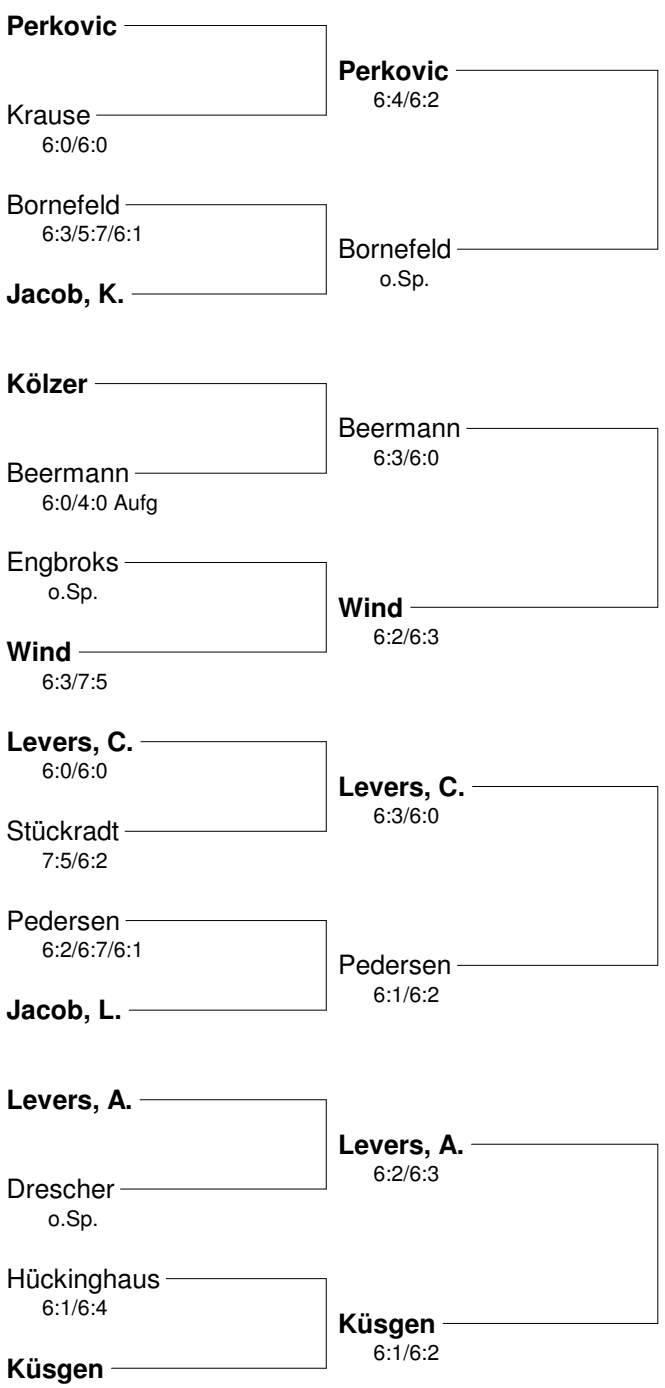

13. Stadtwald-Cup TC Stadtwald Hilden Damen

- Setzung
 1 Perkovic
 2 Küsgen
 3 Kölzer
 4 Jacob, L.
 5 Jacob, K.
 6 Levers, A.
 7 Levers, C.
 8 Wind

- [1] 28709807 **Perkovic, Korina, 1987, TEC Waldau Stuttgart**
[Rast]
- 29000407 Günther, Alina, 1990, Ratinger TC GW, TVN, G
- 28901240 Krause, Sabine, 1989, TC Moers 08, TVN, GER
- 28803033 Bornefeld, Jutta, 1988, SV Bayer Wuppertal, TV
- 28800310 Bartenschlager, Maja, 1988, THC RW Bergisch
[Rast]
- [5] 28408769 **Jacob, Katharina, 1984, ETUF Essen, TVN, G**
- [3] 29100396 **Kölzer, Romy, 1991, THC im VfL Bochum, W**
[Rast]
- 28408053 Beermann, Mareen, 1984, Marienburger SC, TV
- 29050207 Brink, Laureen, 1990, Netzbballverein, TVN, GE
- 29300234 Engbroks, Zita, 1993, ETUF Essen, TVN, GER
- 29500334 Holterbosch, Laura, 1995, Crefelder HTC, TVN,
- 29100197 Betzholz, Gina, 1991, TC Rot-Weiß Dinslaken,
[Rast]
- [8] 29400316 **Wind, Ann-Kathrin, 1994, TC Sportpark Moer**
- [7] 29200014 **Levers, Catrin, 1992, TC Moers 08, TVN, GER**
- 27504501 Lindel, Karin, 1975, TG Leverkusen, TVM, GER
- 28509982 Gusek, Daniela, 1985, SV Bayer Wuppertal, TV
- 29200799 Stückradt, Alexandra, 1992, ETUF Essen, TVN,
- 28600447 Höhn, Jenny, 1986, TC Moers 08, TVN, GER
- 29500257 Pedersen, Majlena, 1995, Braunschweiger THC
[Rast]
- [4] 28902993 **Jacob, Lea-Katharina, 1989, Bündler TC, WTV**
- [6] 29500016 **Levers, Anna-Maria, 1995, TC Moers 08, TVN,**
[Rast]
- 29500309 Drescher, Carolin, 1995, Bergheimer TC GW, T
- 28601003 Oosterhof, Melanie, 1986, Rochusclub Düsseld
- 29100158 Schmaus, Theresa, 1991, TC Vallendar 83, RP
- 29100484 Hückinghaus, Jana, 1991, TG Hüls, WTV, GER
[Rast]
- [2] 28107720 **Küsgen, Imke, 1981, ETUF Essen, TVN, GER**

- Perkovic**
6:2/6:1
- Wind**
3:6/7:6/6:3
- Perkovic**
6:1/7:5
- 3. Platz
Pedersen
6:4/3:6/7:6
- Küsgen**
6:2/6:2